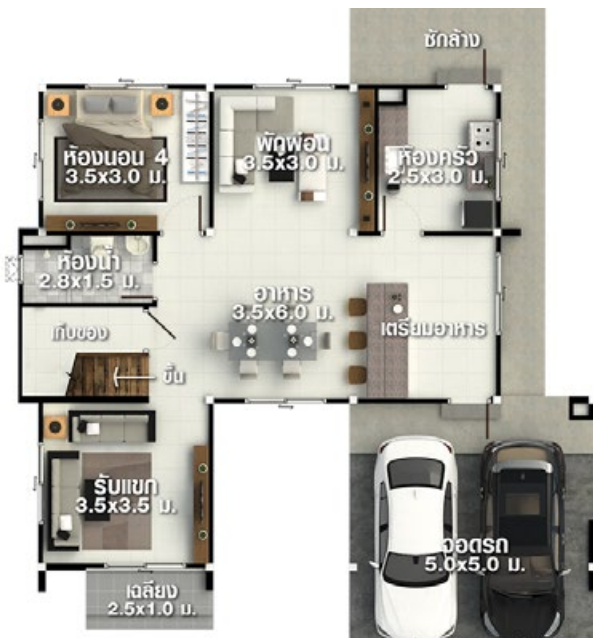

แบบบ้าน
MODISH 211

ขนาดที่ดิน
18.50 x 13.00 m.

ขนาดอาคาร
14.50 x 9.00 m.

พื้นที่ใช้สอย
211.00 sq.m.

4
ห้องนอน

3
ห้องน้ำ

2
จอดรถ

HILTON 01

| 1st Floor |

| 2nd Floor |

| 3rd Floor |

| 4th Floor |

แบบบ้าน
HILTON 01

ขนาดที่ดิน
12.30 x 23.20 m.

ขนาดอาคาร
6.30 x 17.20 m.

พื้นที่ใช้สอย
463.00 sq.m.

4
ห้องนอน

6
ห้องน้ำ

5
จอดรถ

DELIGHT 01

| 1st Floor |

| 2nd Floor |

แบบบ้าน
DELIGHT 01

ขนาดที่ดิน
15.00 x 14.00 m.

ขนาดอาคาร
12.00 x 10.00 m.

พื้นที่ใช้สอย
220.00 sq.m.

4
ห้องนอน

3
ห้องน้ำ

2
จอดรถ

DELIGHT 07

| 1st Floor |

| 2nd Floor |